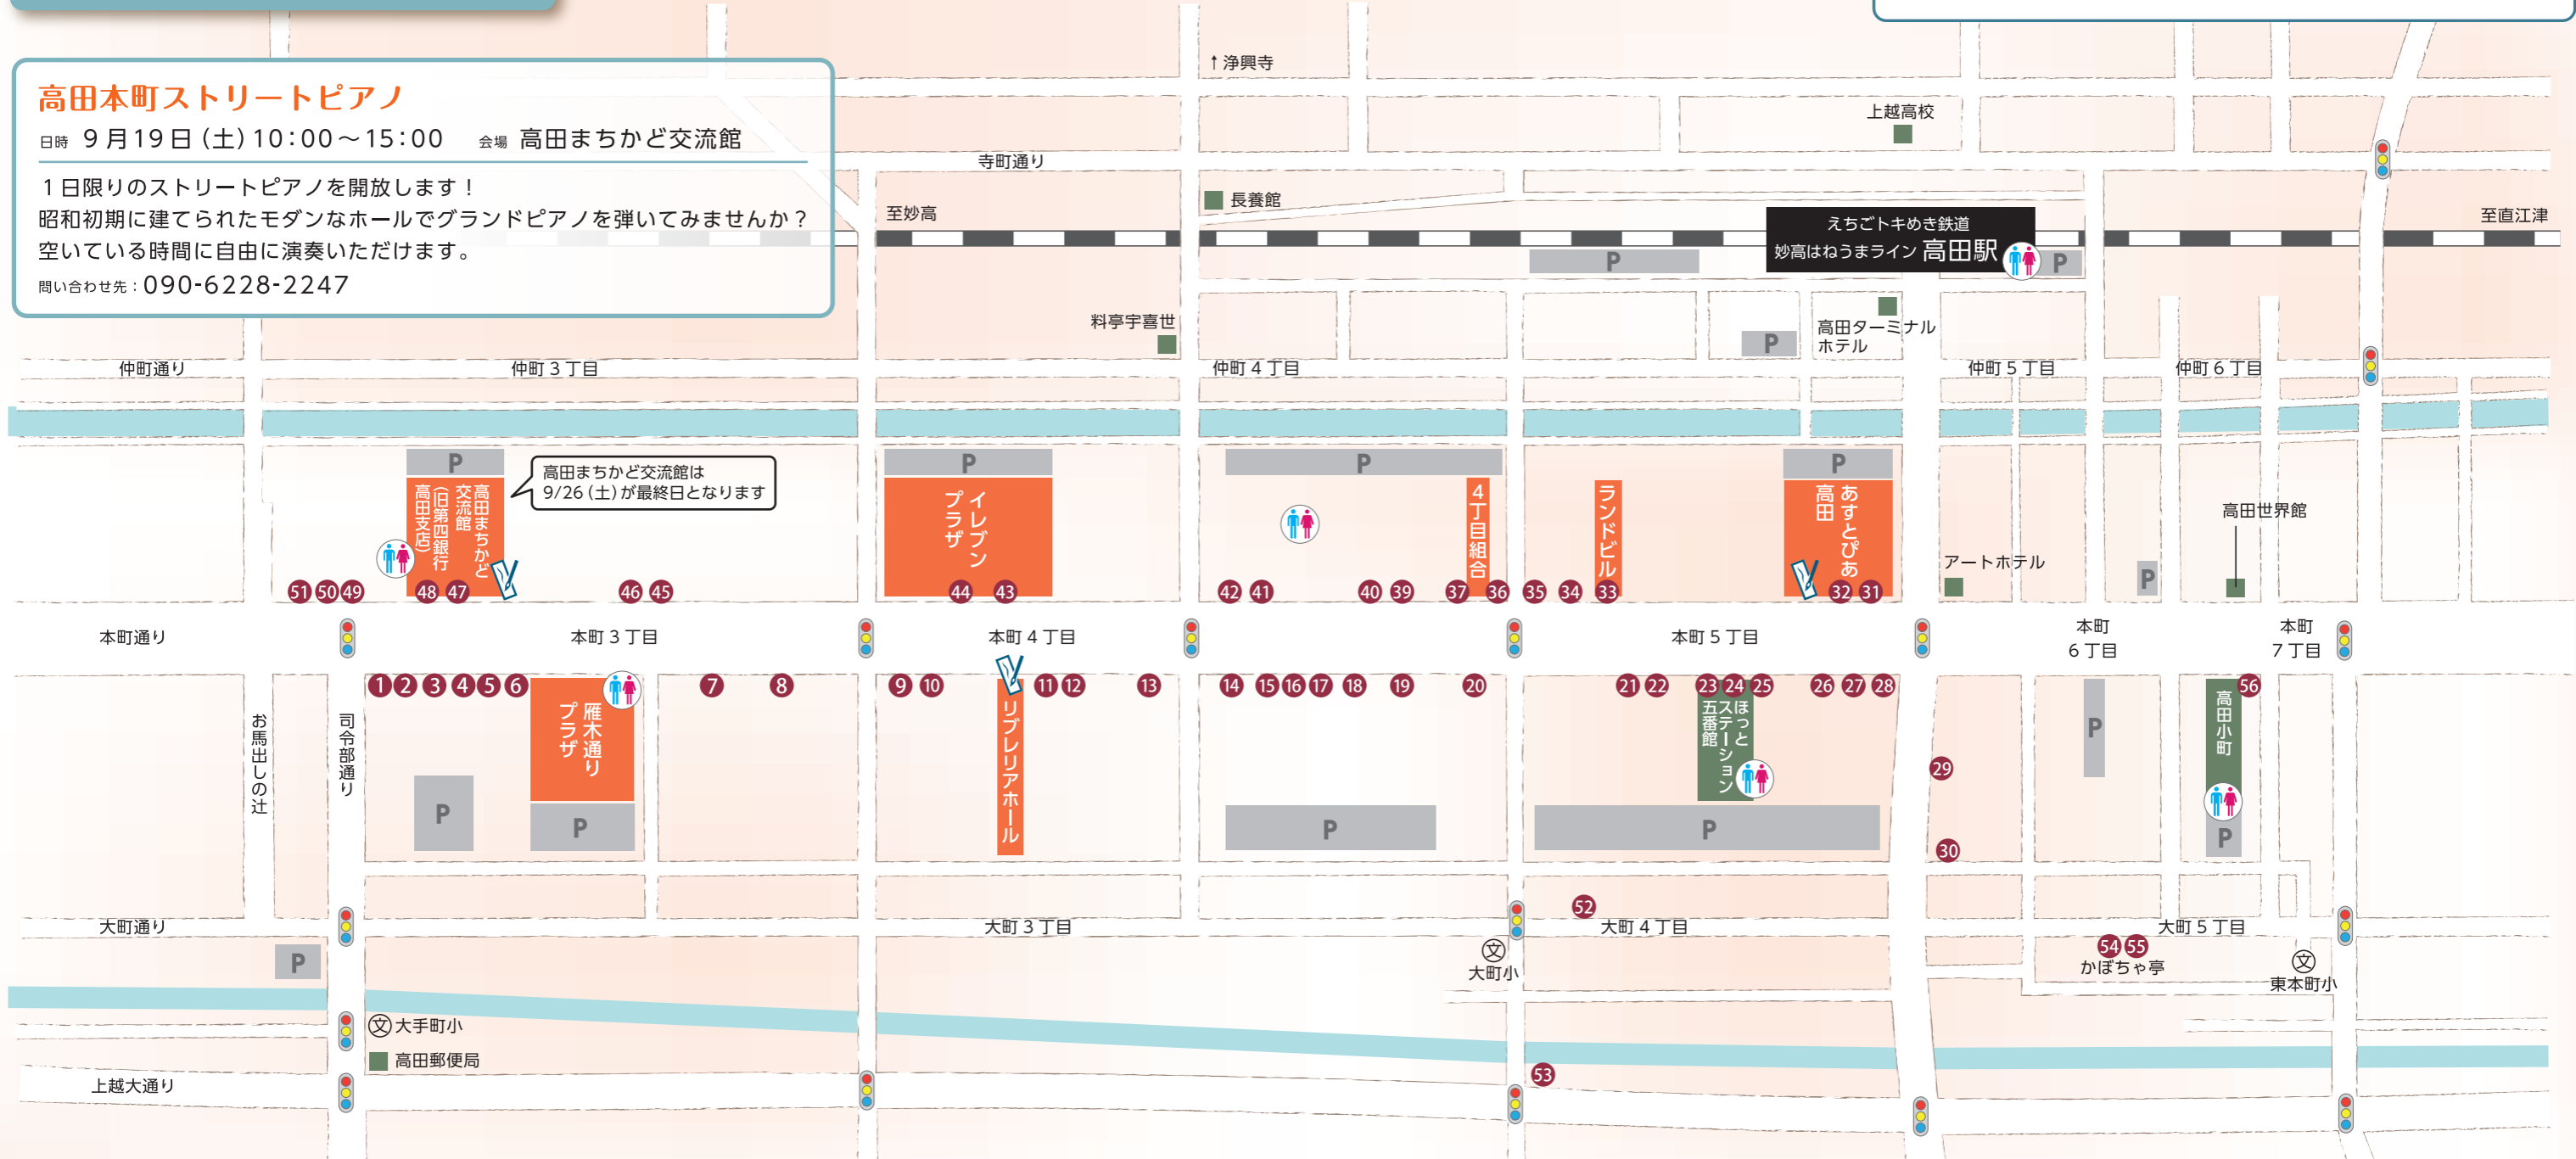

作品出展マップ

2020年9月19日(土)～9月27日(日)

● 出品作品番号
📍 俳句展示会場
♿ トイレ
P 駐車場

高田本町ストリートピアノ

日時 9月19日(土) 10:00～15:00 会場 高田まちかど交流館

1日限りのストリートピアノを開放します！
昭和初期に建てられたモダンなホールでグランドピアノを弾いてみませんか？
空いている時間に自由に演奏いただけます。

問い合わせ先：090-6228-2247